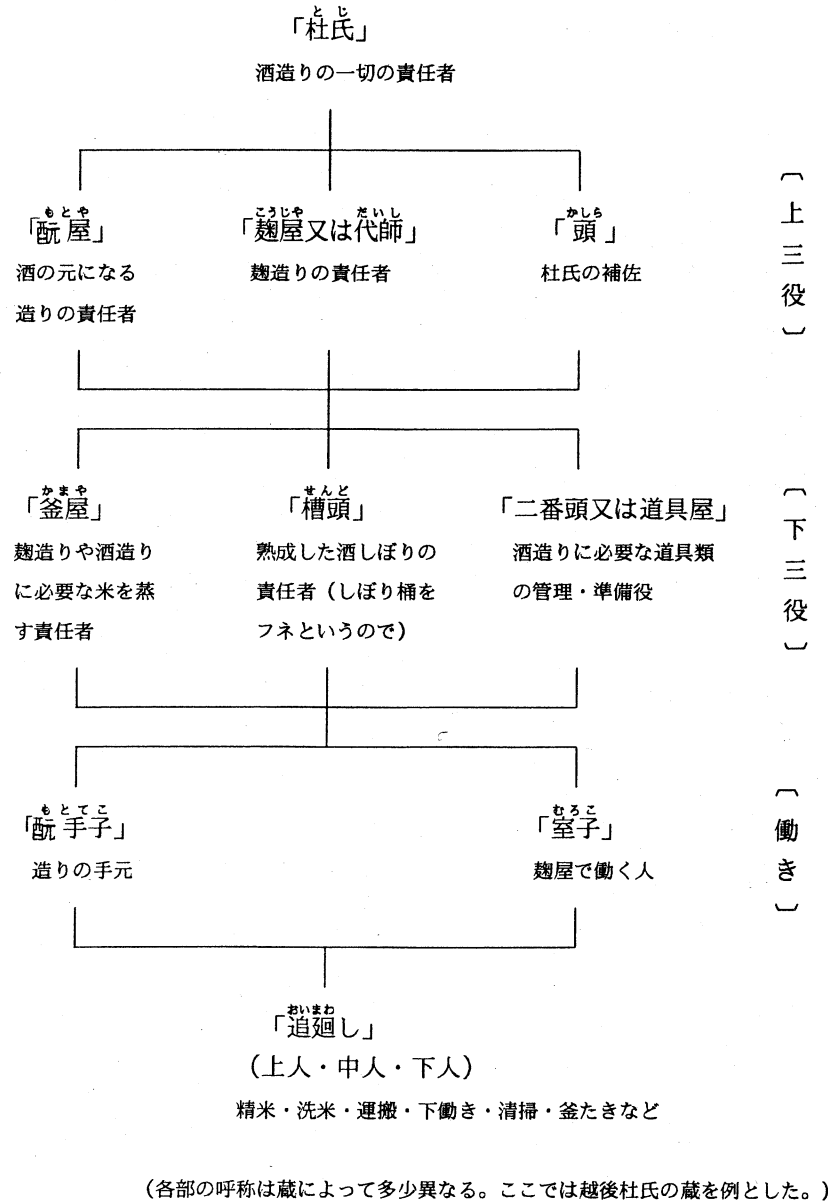

表5 全国主要杜氏集団と杜氏数 (平成5年5月 日本酒造組合会員名簿による)

杜氏集団名	出身県	杜氏人数	備考
津軽杜氏	青森	6	青森県津軽地方を中心とした地域
山内杜氏 又は秋田杜氏	秋田	50	秋田県平鹿村を中心とした地域
南部杜氏	岩手	400	岩手県紫波郡石鳥谷町を中心とした紫波や、種賈郡を中心とした地域
越後杜氏	新潟	372	新潟県出身の人を指す。特に中頸城郡、東頸城郡、三島郡、刈羽郡、柏崎市を中心とした地域
能登杜氏	石川	89	石川県の奥能登地方珠洲市内、内浦町などの地域
諏訪杜氏	長野	71	長野県富士見町を中心に茅野市、諏訪市付近の地域
丹後杜氏	京都	8	京都府竹野郡丹後町字川を中心とした漁村
越前杜氏 又は糠杜氏	福井	25	福井県出身者全般を指すが、南条郡河野村字糠地域の人が主力なので別名糠杜氏ともいう。他に大野郡にもある
備中杜氏	岡山	36	岡山県西部地帯の、川上郡・小田郡・浅口郡・後月郡・高梁郡・玉島市・笠岡市・井原市出身の人
城崎杜氏	兵庫	16	兵庫県城崎郡香住町付近の地域
丹波杜氏	"	102	兵庫県多紀郡篠山町を中心とし、多紀郡及び隣接郡のいわゆる丹波地方
但馬杜氏	"	222	兵庫県美方郡村岡町及び温泉町を中心とする地域
南但杜氏	"	10	兵庫県南丹波地方を中心とする地域
秋鹿杜氏 又は出雲杜氏	島根	59	島根県宍道湖周辺松江市秋鹿町付近
石見杜氏	"	5	島根県浜田市付近
三津杜氏	広島	71	広島県豊田郡安芸町三津、三津港付近
熊毛杜氏	山口	34	山口県熊毛郡祝島、その他の島々
越智杜氏	愛媛	12	愛媛県越智郡を中心とした地域
伊方杜氏	"	31	愛媛県西宇和郡伊方町を中心とした地域
土佐杜氏	高知	7	
芥屋杜氏 又は糸島杜氏	福岡		福岡県糸島郡志摩村芥屋を中心とした地域
柳川杜氏	"	75	福岡県柳川を中心とした地域

図4 酒造り集団の組織図

(各部の呼称は蔵によって多少異なる。ここでは越後杜氏の蔵を例とした。)

(二) 酒造り集団の組織  
 蔵人(クラビト・クラオトコ)  
 酒造りを中心に行う集団の長、頭、総責任者  
 酒造りに従事する頭を除いた人たちの総称