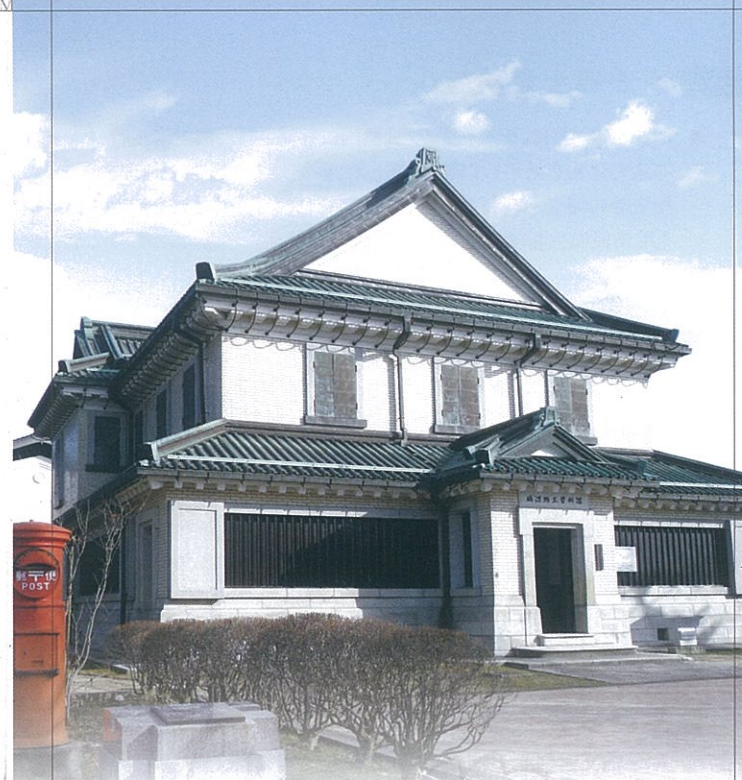

砺波市立 砺波郷土資料館