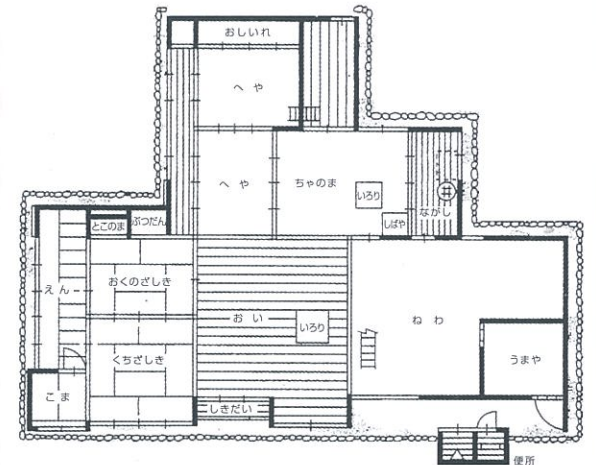

アカンサス模様のこて絵

井波彫刻をほどこした手すり

- 構造 ■ 木造二階建土蔵造り
- 屋根 ■ トラス小屋組み仕様の四方入母屋造り
- 石材 ■ 瀬戸内海北木島産 花崗石など
- 内装 ■ 天井は金唐革紙(きんからかわかみ)貼り
化粧材は総けやき、柱はギリシャ風コリント様式

市指定文化財「旧中嶋家」

この建物は、江戸時代中ごろに現在の砺波市高波(江波)に建てられたものです。この家は代々肝煎を勤めていた家柄で、砺波地方の農家の古い様式をよく残している典型的な民家です。

| | |
|------|---------------|
| 建築面積 | 176㎡(建坪53坪) |
| 間口 | 18.2m(10間) |
| 奥行き | 6.3m(3間半) |
| 屋根型 | 茅葺き寄棟造り |
| 家の構造 | ワクノウチ造り(ヒロマ型) |

■ 昭和51年に、チューリップ公園の現在地に移築しました。その折に、杉や竹の屋敷林(カインヨ)を植え、灰納屋や生け垣、洗い場などを巡らして、散居農家の景観を復元しました。(旧中嶋家の見学は郷土資料館に事前にお申込みください)