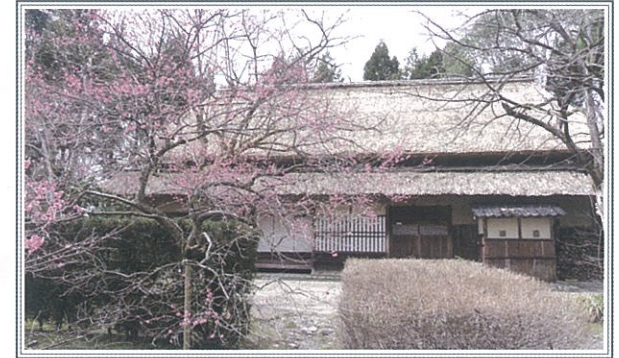

現在、砺波郷土資料館として利用している建物は、明治42年に「中越銀行本店」として建てられたものです。概括設計は東京の長岡平三ですが、実施設計および工事監督は地元の藤井助之助です。大工方は井波の松井角平です。戦後は北陸銀行出町支店として使われ、昭和54年に出町中心街からチューリップ公園内へ移築されました。

金唐革紙を貼り込んだ本店二階大会議室の天井

(二階は公開日に見学可。要問い合わせ)

建物の特色

■ 外観は和風中では洋風を取り入れた「擬洋風建築」として注目されています。明治の職人のこだわりで、どこも当時として最高のしつらえとなっています。

アカンサス模様のこて絵

井波彫刻をほどこした手すり

- 構造 ■ 木造二階建土蔵造り
- 屋根 ■ トラス小屋組み仕様の四方入母屋造り
- 石材 ■ 瀬戸内海北木島産 花崗石など
- 内装 ■ 天井は金唐革紙(きんからかわかみ)貼り
化粧材は総けやき、柱はギリシャ風コリント様式

市指定文化財「旧中嶋家」

この建物は、江戸時代中ごろに現在の砺波市高波(江波)に建てられたものです。この家は代々肝煎を勤めていた家柄で、砺波地方の農家の古い様式をよく残している典型的な民家です。