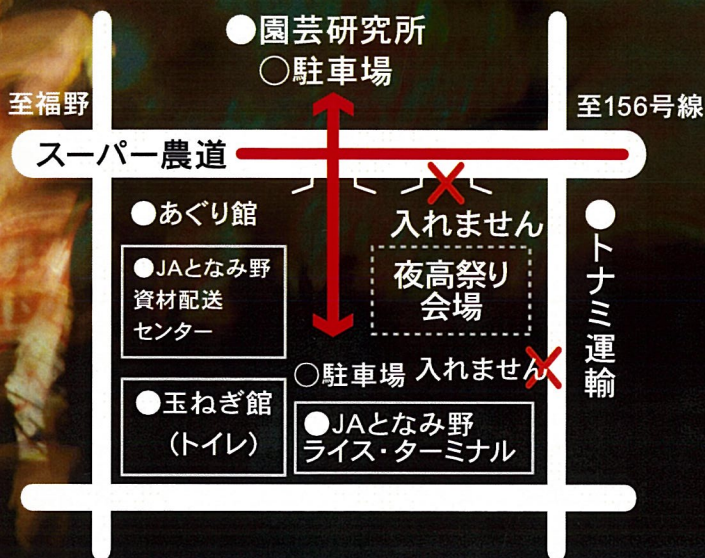

夜高祭

平成二十五年五鹿屋地区

六月十四日（金）
 上村・寺島・鹿島・荒高屋地区練り回し
 六月十五日（土）
 21時30分～（開場20時30分）
 あぐり館にて夜高突き合わせ

主催：五鹿屋夜高祭り実行委員会
 協賛：五鹿屋地区自治振興会／五鹿屋公民館
 五鹿屋地区商工業会／五鹿屋地区商工業会青年部／JAとなみ野中央支店
 上村夜高行燈保存会／寺島青年部／鹿島青年部／荒高屋扶共団

■あぐり館での催し

- 北島子ども行燈唄 } (21:40頃より)
- 荒高屋子供太鼓 }
- 夜高突き合わせ (22:15頃より)

お子様にお菓子プレゼント!

お子さんにお菓子をもれなく
 プレゼントいたします!
 ご家族そろってお越しください。

- ・駐車場は園芸研究所またはあぐり館に止めていただきますようお願いいたします。
- ・あぐり館への入り口は1ヶ所です。それ以外の場所からは入れません。(封鎖されています)
- ・入口に係の者がいますので誘導に従ってくださいようお願いいたします。
- ・路上駐車は地域住民の方に大変迷惑がかかりますのでご遠慮ください。
- ・お子様が道路へ飛び出さないよう保護者の方はご注意ください。
- ・雨天時は原則開催いたしますが、万が一中止の場合は、入口にて担当の者がその旨ご案内申し上げます。(雨天時は一部内容を変更して開催する場合がございます。)