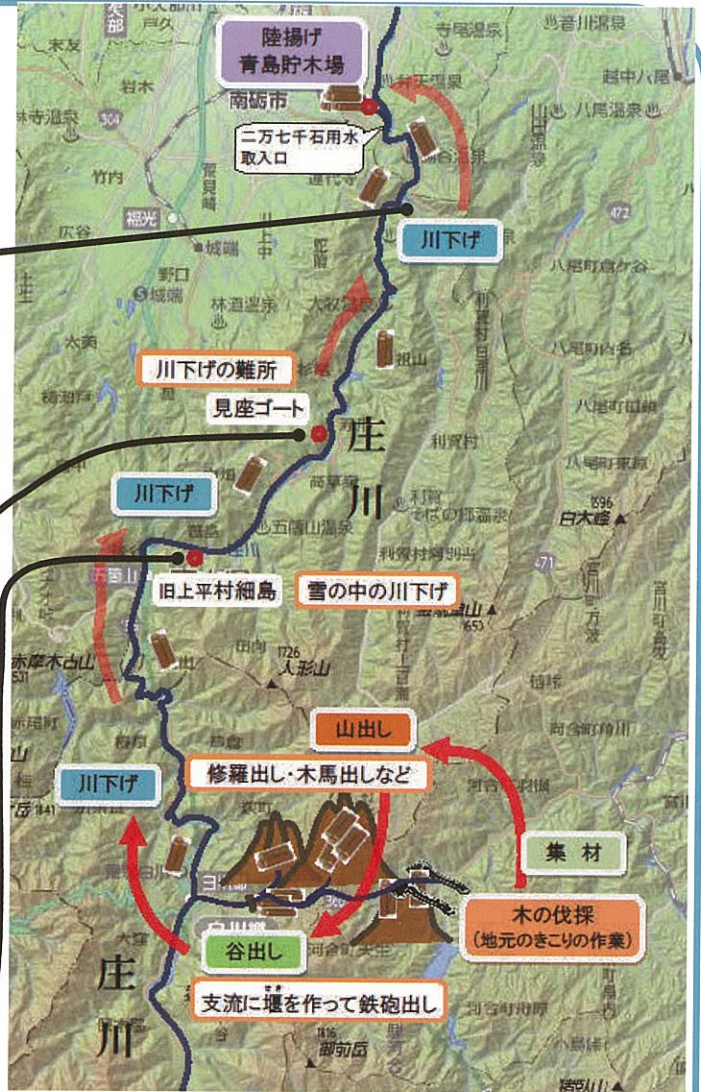

利賀川 仙納原合流付近
だいが下って、あと一息

川下げの難所 平の見座ゴート
写真奥には大きな岩が点在している

雪の中の川下げ
大量の木材が浮かぶ
上平 細島

急流、岩場での川狩り
流れる木材とトビで格闘する
流送人夫

急流、岩場での川狩り
越中舟夫の腕の見せどころ
竿一本で舟を操る