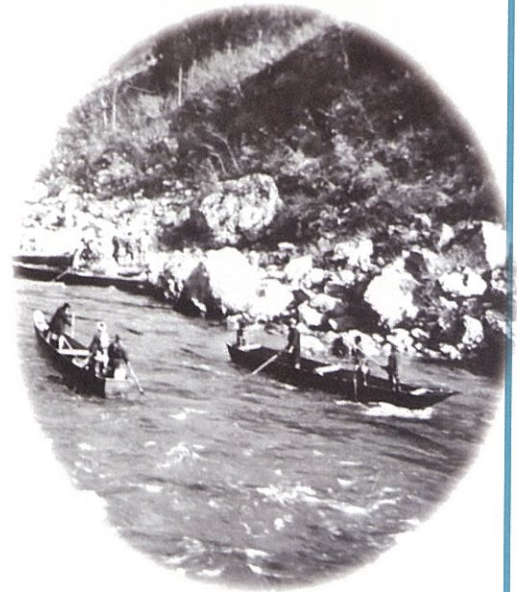

利賀川 仙納原合流付近
だいが下って、あと一息

川下げの難所 平の見座ゴート
写真奥には大きな岩が点在している

雪の中の川下げ
大量の木材が浮かぶ
上平 細島

急流、岩場での川狩り
流れる木材とトビで格闘する
流送人夫

急流、岩場での川狩り
越中舟夫の腕の見せどころ
竿一本で舟を操る